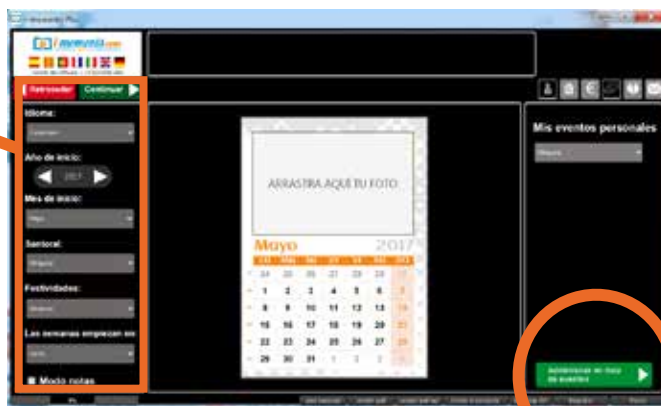

DESDE

12,50€

CREACIÓN

SOFTWARE

ENTREGA

5/6 días*

DESCUENTOS ▶

SI

de 3 a 4 unidades **10%**
de 5 a 15 unidades: **15%**
de 16 a 20 unidades: **20%**
de 21 a 50 unidades: **25%**
de 51 a 100 unidades: **30%**
de 101 a 500 unidades: **35%**

Características

Crea tu Calendario 100% personalizado con tus fotos

Indica el idioma, el año y mes de inicio. Marca si lo quieres con santoral, marca los festivos de tu comunidad, si prefieres que las semanas empiecen por lunes o domingo y si lo quieres con notas.

Si quieres puedes importar tu calendario personal de Google Calendar o el iCal de Mac con todas tus notas, fechas y eventos personales y guárdalo para próximos calendarios. Modifícalo cuando quieras, borra o añade eventos.