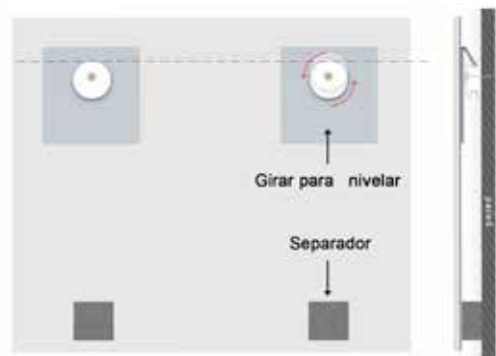

Foto-Metacrilato

Crea un póster elegante, moderno y minimalista para una experiencia visual espectacular.

Características

Impreso directamente por el dorso, produce un efecto de verdadera profundidad. El metacrilato de 8 mm, se corta con láser, con lo que se obtiene un acabado del todo transparente y perfecto.

PVP: GASTOS ENVÍO INCLUIDOS

DESDE **51,00€**
CREACIÓN **ONLINE**
ENTREGA **4/5 días***
DESCUENTOS **SI**
▶ De 2 a 5 uds: **10%**
De 6 a 10 uds: **20%**

CUADRADO	PVP
20×20	51,00 €
30×30	61,00 €
40×40	75,00 €
50×50	97,00 €
60×60	117,00 €
70×70	139,00 €

RECTANGULAR

20×25	53,00 €
20×30	55,00 €
24×30	57,50 €
30×40	67,00 €
30×45	70,00 €
30×53	75,00 €
40×50	83,00 €
40×53	85,50 €
40×60	93,00 €
45×60	102,00 €
40×70	104,00 €
50×66	112,00 €
50×70	115,00 €
50×75	119,50 €
50×88	130,50 €
60×80	137,00 €
60×90	147,00 €
60×106	163,00 €
70×100	173,00 €

PANORAMICO

20×60	72,00 €
30×90	102,00 €
38×115	114,50 €

¡HAZLO YA!

Kit para colgar incluido

Incluye kit especial para colgar y nivelar el póster. Sepáralo 1 cm de la pared y dale un **efecto flotante!**