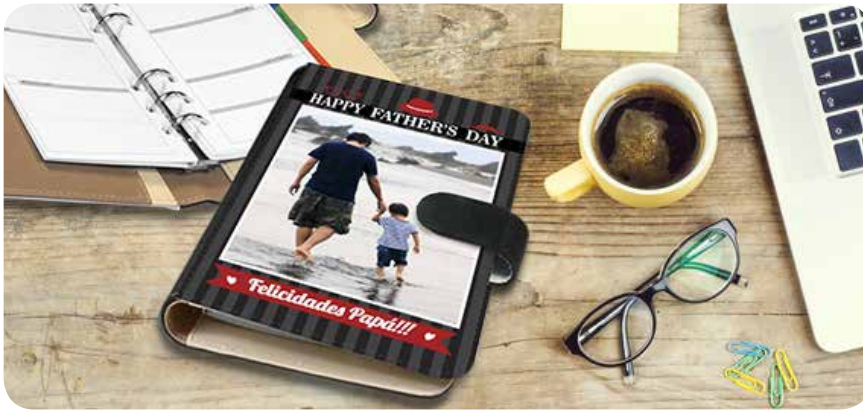

DESDE
9,90€

CREACIÓN
ONLINE

ENTREGA
2/3 días*

PVP: GASTOS ENVIO INCLUIDOS

Agenda multitarea