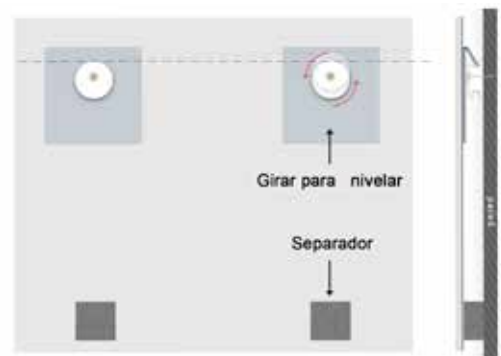

Kit para colgar incluido

Incluye kit especial para colgar y nivelar el póster. Sepáralo 1 cm de la pared y dale un **efecto flotante!**