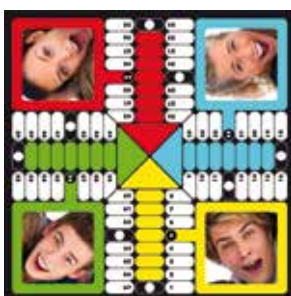

MODELOS

Cuadrado